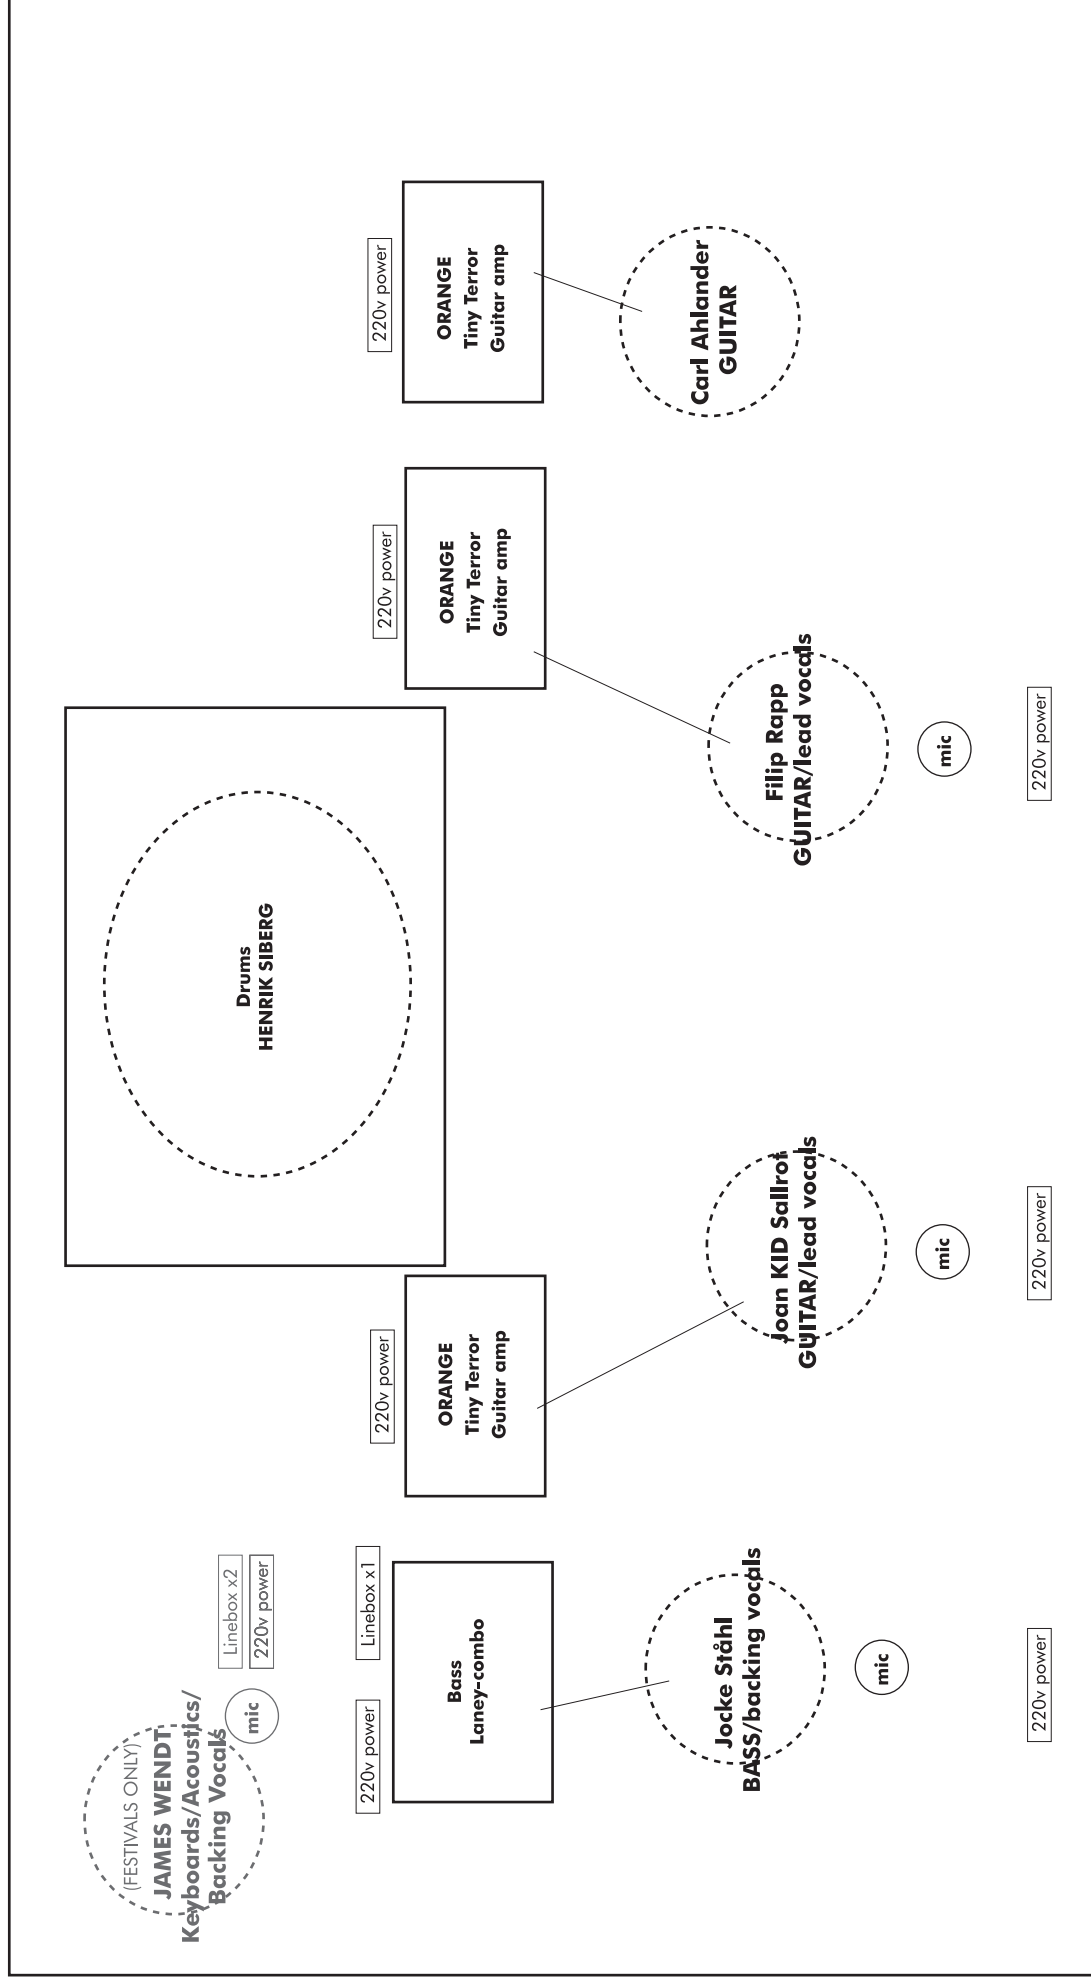

PÅ PLATS BEHÖVER DET FINNAS:

Fullutrustat PA-system

- Basar
- Toppar
- Kablage
- Slutsteg & mixerbord
- Monitorer för medhörning

Microfoner för att mica up trumset (2 pukor, 1 virvel, baskagge samt standardset med cybaler, hi-hat och crash)

Microfoner för gitarrstärkarna (3 st)

Linebox för basen

3 sångmicar + stativ (för placering - se stageplot)

Övrigt kablage

Scenbelysning/effektljus

THE GLORIA STORY

STAGEPLOT

BACKDROP 500 x 250 cm. Black bg + white logo print.